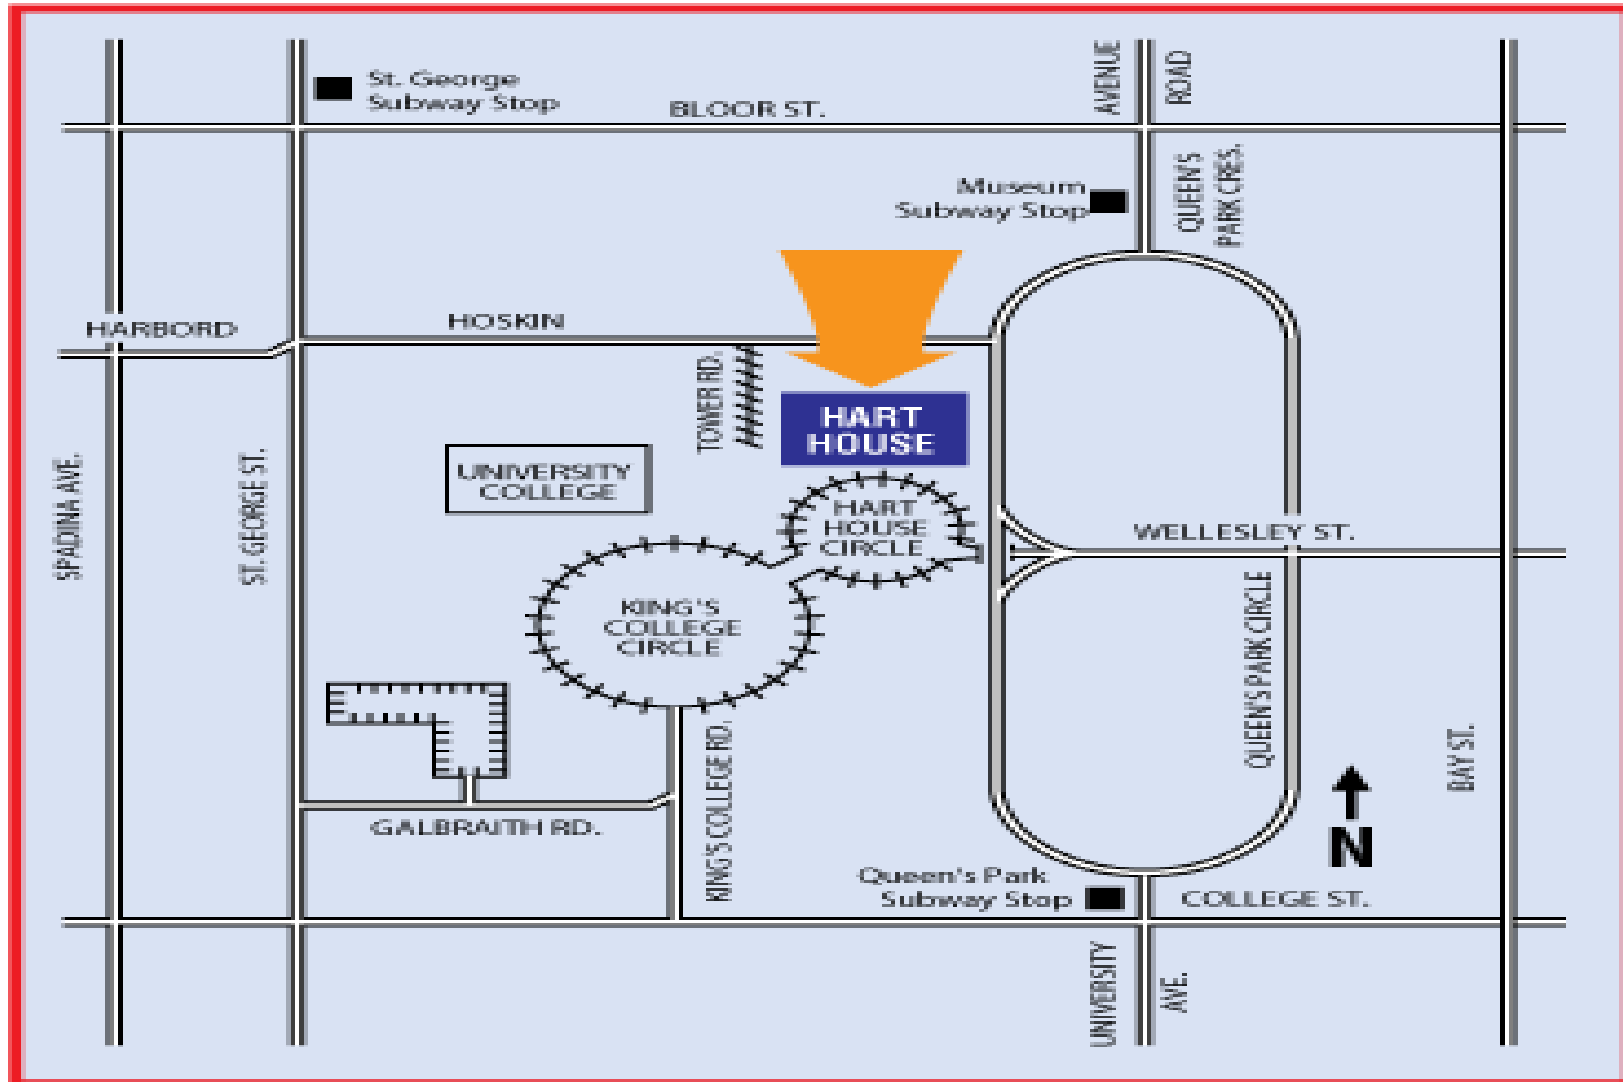

09 联合退修会集合时间

五月 8 日星期五 1: 30pm

地点: Hart House 大门口, St. George Campus U of T

联系人: Bradley Liu 4168361341 & Tony Kao 6478385581

地图: A 集合地图 (see attach map 1) B 营地地图 (see attach map 2)

营地用品须知

必备品:

- ✚ 睡袋 (营地不提供床单和枕头, 如果需要请自备)
- ✚ 圣经&笔 (我们会提供小册子)
- ✚ 拖鞋
- ✚ 水壶 water bottle
- ✚ 洗漱用品 (牙刷、牙膏、毛巾、洗浴用品等)
- ✚ 4 天的衣物-包括运动装
- ✚ (请注意我们是 Retreat 不是搬家或者时装秀)

可选择物品:

- ✚ 手电筒 (晚上外出使用)
- ✚ 短装或者泳衣
(营地中有湖, 天气好可以下水)
- ✚ 球类或者其他活动品
- ✚ 零食
- ✚ 个人必备药物

Map 1 集合地圖

<http://www.harthouse.utoronto.ca/hh/page.php?id=ABT08>

09 联合退修会时间表

	第一天	第二天	第三天	第四天	
7:30-8:00		晨禱	晨禱	晨禱	
8:00-8:45		团队建造	团队建造	团队建造	
8:45-9:30		Group Event 2 同心同行	Group Event 4 同心同念	Group Event 6 同心同想	
9:30-9:45		诗歌敬拜	诗歌敬拜	劝勉	
9:45-12:00		Workshop 1		主日崇拜 当小草莓遇见蓖麻树	
		灵修生活	领袖集中营		感恩分享
12:30-1:50		团队建造——之 骷髅地	团队建造——之 掌上明珠	团队建造——之 摩登时代	
2:00-3:30	集合出发	Workshop 2 “不一样的事奉”	Workshop 3		回程
			传福音小技巧	领袖的祝福	
3:30-4:30	到达—注册 安放行李	Game & Free Time & Group Time	Game & Free Time & Group Time		
4:30-6:00	当星际遇到 美少女				
6:00-8:00	团队建造——之 红色浪漫	团队建造——之 隐藏的祝福	团队建造——之 馨香晚祭		
8:00-10:30	Group Event 1 敬拜之夜	Group Event 3 圣洁之夜	Group Even 5 祷告之夜		

Map 2 营地地图

我们会在地图上红色标志的 Rondeau Hall 集合